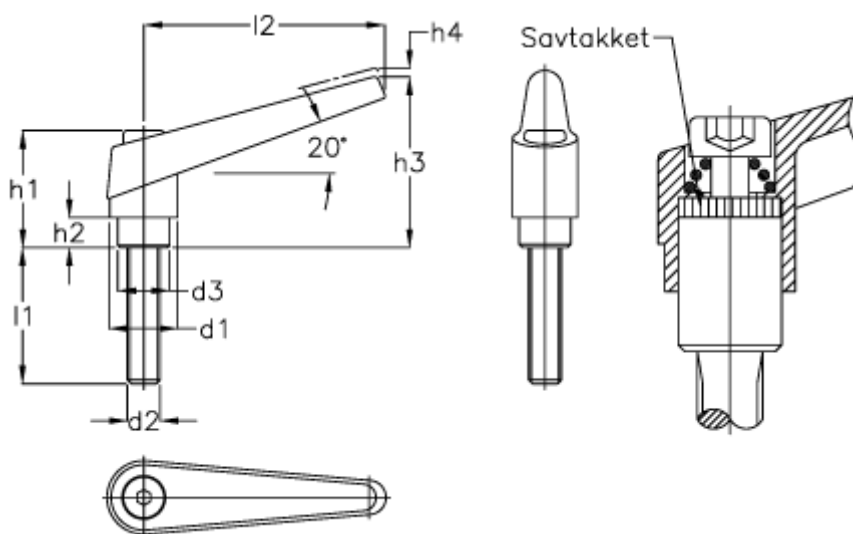

Varenummer: 204347841

Beskrivelse: E+G Indstilleligt håndtag rustfast  
GN101.1-14-M6x12-SW, Matsort

## Mål

$d1 = 14$

$l2 = 45$

$d2 = M6$

$d3 = 10.0$

$h1 = 25.0$

$h2 = 4.5$

$h3 = 35$

$h4 = 3.5$

$l1 = 12$